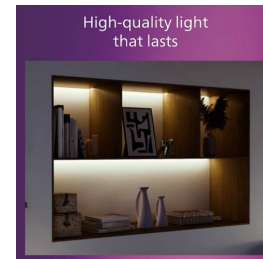

Materiály vysokej kvality

Odolný a atraktívny materiál zaručuje atraktívnu a dlhodobú investíciu.

Technické údaje

Vlastnosti žiarovky

- Zamýšľané použitie: Interiér

Dizajn a povrchová úprava

- Farba: Biela
- Materiál: Kov