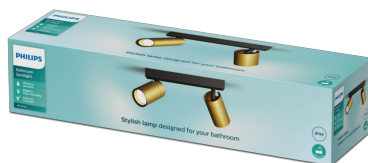

# PHILIPS

Stropné/nástenné  
bodové svetidlo Idris 2x

Stropné/nástenné bodové  
svietidlá

Bez žiarovky

Čierna farba a mosadz

ClickFix; odolné voči vode

8720169299191

## Štýlové LED svetidlo určené do každej kúpeľne

Zaobstarajte si tento praktický bodový zdroj Philips do svojej domácnosti. Vyberte si žiarovku Philips GU10 LED, ktorá bude zodpovedať vášmu štýlu bodového svetla a zaistí vám veľmi kvalitné svetlo s dlhou životnosťou. Vďaka odolnosti proti vlhkosti IP44 ide o ideálne riešenie, ako do kúpeľne vnieť závan štýlu.

### Jednoduché používanie

- Nastaviteľná bodová hlavica
- Neobsahuje žiarovku