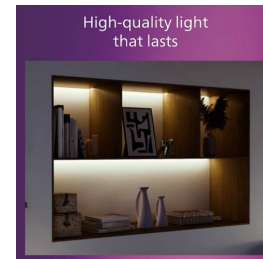

Materiály vysokej kvality

Odolný a atraktívny materiál zaručuje atraktívnu a dlhodobú investíciu.

Technické údaje

Vlastnosti žiarovky

- Zamýšľané použitie: Interiér

Dizajn a povrchová úprava

- Farba: Čierna
- Materiál: Kov

Environmentálne otázky

- Likvidácia výrobku: Na konci (ekonomickej) životnosti výrobok zlikvidujte v súlade s miestnymi predpismi a nelikvidujte ho spolu s bežným domovým odpadom. Správnou likvidáciou výrobku pomôžete predísť možným negatívnym vplyvom na životné prostredie a ľudské zdravie.

Doplňkové funkcie/prib. príslušenstvo

- Upevnenie click!FIX: áno
- Možnosť stlmenia diaľkovým ovládaním: Nie
- Integrované LED: Nie
- Zahrnuté diaľkové ovládanie: Nie

Vlastnosti svetla

- Čas zahrievania na 60 % svetla: <2

Rozličné

- Špeciálne navrhnuté pre: Kúpeľňa, Hala
- Štýl: Súčasné
- Typ: Stropné/nástenné bodové svetidlá
- EyeComfort: Nie
- Doplnkové funkcie: ClickFix, Odolné voči vode

Iné vlastnosti

- Prúd: 100 mA