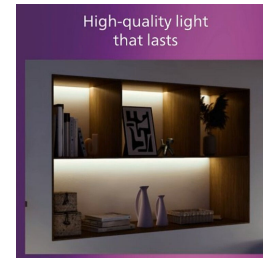

Možnosť namontovania na stenu alebo strop Materiály vysokej kvality

Odolný a atraktívny materiál zaručuje atraktívnu a dlhodobú investíciu.

Technické údaje

Vlastnosti žiarovky

- Zamýšľané použitie: Interiér

Dizajn a povrchová úprava

- Farba: Čierna
- Materiál: Sklo, Kov

Environmentálne otázky

- Likvidácia výrobku: Na konci (ekonomickej) životnosti výrobok zlikvidujte v súlade s miestnymi predpismi a nelikvidujte ho spolu s bežným domovým odpadom. Správnu likvidáciu výrobku pomôžete predísť možným negatívnym vplyvom na životné prostredie a ľudské zdravie.

Doplňkové funkcie/prib. príslušenstvo

- Upevnenie click!FIX: áno
- Možnosť stlmenia diaľkovým ovládaním: Nie
- Integrované LED: Nie
- Zahrnuté diaľkové ovládanie: Nie

Vlastnosti svetla

- Čas zahrievania na 60 % svetla: <2

Rozličné

- Špeciálne navrhnuté pre: Kuchyňa, Spálňa, Jedáleň, Garáž, Obývací izba, Hala
- Štýl: Súčasné
- Typ: Stropné/nástenné bodové svietidlá
- EyeComfort: Nie
- Doplňkové funkcie: ClickFix

Iné vlastnosti

- Prúd: 345 mA