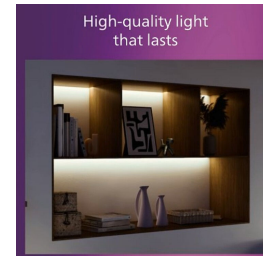

Možnosť namontovania na stenu alebo strop Materiály vysokej kvality

Odolný a atraktívny materiál zaručuje atraktívnu a dlhodobú investíciu.

Technické údaje

Vlastnosti žiarovky

- Zamýšľané použitie: Interiér

Dizajn a povrchová úprava

- Farba: Čierna
- Materiál: Sklo, Kov

Environmentálne otázky

- Likvidácia výrobku: Na konci (ekonomickej) životnosti výrobok zlikvidujte v súlade s miestnymi predpismi a nelikvidujte ho spolu s bežným domovým odpadom. Správnou likvidáciou výrobku pomôžete predísť možným negatívnym vplyvom na životné prostredie a ľudské zdravie.

Doplňkové funkcie/prib. príslušenstvo

- Upevnenie click!FIX: áno
- Možnosť stlmenia diaľkovým ovládaním: Nie
- Integrované LED: Nie
- Zahrnuté diaľkové ovládanie: Nie

Vlastnosti svetla

- Čas zahrievania na 60 % svetla: <2

Rozličné

- Špeciálne navrhnuté pre: Kuchyňa, Spálňa, Jedáleň, Garáž, Obývací izba, Hala
- Štýl: Súčasné
- Typ: Stropné/nástenné bodové svietidlá
- EyeComfort: Nie
- Doplnkové funkcie: ClickFix

Iné vlastnosti

- Prúd: 460 mA