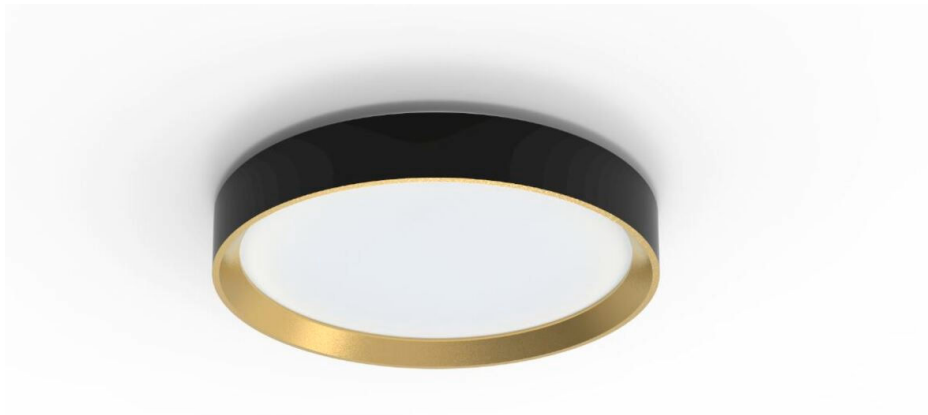

PHILIPS

Stropné svietidlo,
24 W

Stropné svietidlá

4 000 K

Čierna

SceneSwitch

8720169301351

Jediné svietidlo. Váš vypínač. Tri nastavenia svetla

Vyladte si jas na ideálnu náladu. Vďaka stropnému svietidlu LED Philips SceneSwitch si môžete vychutnať tri úrovne jasů, ktoré budú dokonale zladené s danou chvíľou. Zaobídete sa bez stmievača aj ďalšej inštalácie – dokonale si vystačíte so svojim existujúcim vypínačom.

Navrhnuté pre vašu obývačku a spáľňu

- Dokonalé na oddych aj spoločenský život
- Vytvorte štýlovú a útulnú atmosféru

Jednoduchá obsluha

- Svietidlo je možné namontovať na stenu alebo strop, vďaka čomu poskytuje slobodnú voľbu pri prispôbení vášho interiéru.
- Jednoduchá inštalácia

Jednoduchá inštalácia

Žiadne ďalšie problémy s inštaláciou. Stačí bezpečne zavesiť na stenu alebo strop a pripojiť. Toto svetidlo je pripravené na osvetľovanie.

Rovnomerné vyžarovanie svetla

Rozptýľte svetlo rovnomerne do celej miestnosti.