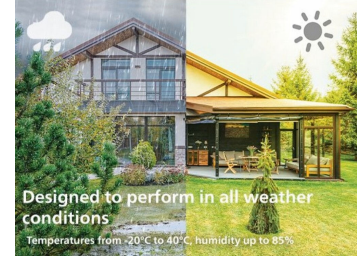

IP44 – odolné voči poveternostným vplyvom

Toto vonkajšie svetlo Philips je špeciálne navrhnuté do vlhkého vonkajšieho prostredia a bolo prísne testované na odolnosť voči vode. Krytie IP44 znamená, že je certifikované na ochranu proti prachu a striekajúcej vode – ideálne na bežné vonkajšie použitie.

Technické údaje

Dizajn a povrchová úprava

- Farba: Čierna
- Materiál: Hliník

Environmentálne otázky

- Disposal of the product: Na konci (ekonomickej) životnosti výrobok zlikvidujte v súlade s miestnymi predpismi a nelikvidujte ho spolu s bežným domovým odpadom. Správnou likvidáciou výrobku pomôžete predísť možným negatívnym vplyvom na životné prostredie a ľudské zdravie.

Doplňkové funkcie/príb. príslušenstvo

- 5 ročná záruka na modul LED: áno
- Nastaviteľná bodová hlavica: Nie
- Ochrana proti korózii, ochrana proti prachu: áno
- Dvojsmerné svetelné lúče: Nie
- Snímač zotmenia: Nie
- Úplne odolné voči poveternostným vplyvom: áno
- Integrované LED: Nie
- Snímač pohybu: Nie
- Slnecná energia: Nie
- Ústredný prvok: Nie