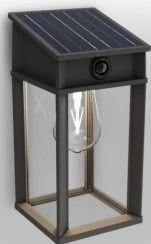

PHILIPS

Nástenné
svietidlá Geri, EÚ,

UltraEfficient Solar

4 000 K

Čierna

Dusk to Dawn, senzor, solárne,
odolné voči vode

8720169361843