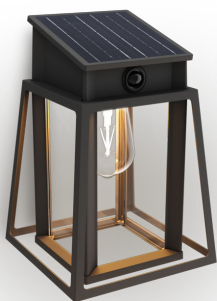

PHILIPS

Nástenné svietidlá
Lysin, EÚ,

UltraEfficient Solar

2700 K

Čierna

Dusk to Dawn, senzor, solárne,
odolné voči vode

8720169361867

Skutočne dlhá životnosť s vymeniteľným svetelným zdrojom a batériami

Philips Lysin je spoľahlivé solárne svietidlo, ktoré vydrží dlhšie. Znižuje spotrebu energie a podporuje udržateľnosť. Vďaka vymeniteľnému zdroju svetla a batériám ponúka skutočne dlhú životnosť. Naše vonkajšie svietidlá chráni povrchová úprava PowerShield, preto si dlho zachovávajú krásny vzhľad.