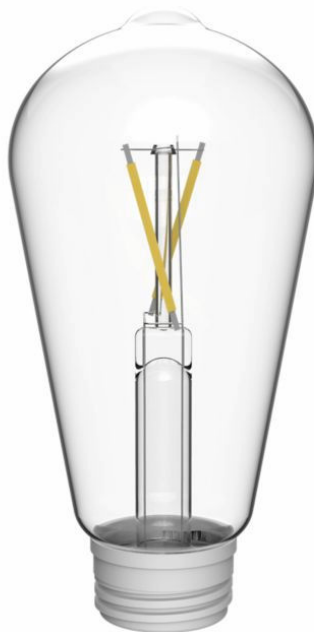

PHILIPS

Žiarovka v tradičnom štýle ST64 40K

UltraEfficient Solar

4 000 K

Sklo

Solárne

8720169362000

Skutočne dlhá životnosť s vymeniteľným svetelným zdrojom a batériami

Solárna žiarovka Philips navrhnutá špeciálne pre vonkajšie svietidlá radu UltraEfficient.

Dlhodobé riešenia osvetlenia

- Dlhá životnosť až 15 000 hodín

Svetlo vysokej kvality

- Chladné biele svetlo 4 000 K

Chladné biele svetlo 4 000 K

Vedeli ste, že rôzne odtiene bieleho svetla zodpovedajú rôznym teplotám farieb meraných v Kelvinoch (K)? Nižšie teploty farieb vyžarujú teplé a útulné biele svetlo, zatiaľ čo vyššie teploty farieb vyžarujú studené a energiou nabijajúce biele svetlo. Toto svietidlo vyžaruje chladné biele svetlo s teplotou 4 000 K.

Spotreba energie

- Výkon: 2,5

Rozmery a hmotnosť výrobku

- Čista hmotnosť: 0,04 kg
- Celková výška: 130 mm
- Celková dĺžka: 60 mm
- Celková šírka: 60 mm

Servis

- Záruka: 2 roky

Technické špecifikácie

- Celkový svetelný tok svietidla v lúmenoch: 500
- Technológia žiarovky: Nevzťahuje sa na zariadenie
- Farba svetla: Chladné biele svetlo
- Napájanie zo siete: 27 DC
- Svietidlo s možnosťou stmievania: Nie
- Kód IP: IP20
- Trieda ochrany: Trieda III – bezpečné, veľmi nízke napätie
- Počet svetelných zdrojov: 1