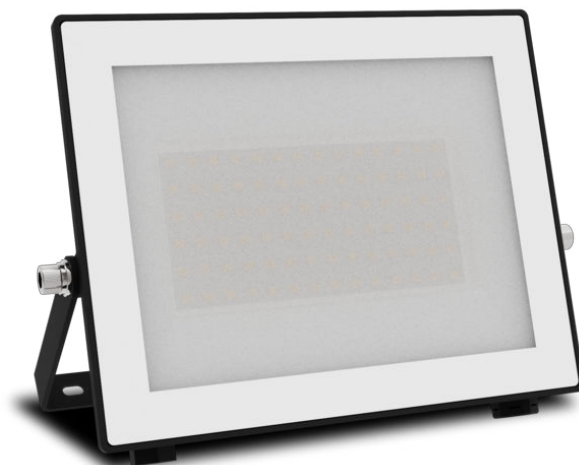

PHILIPS

Nástenné
svietidlá Lois, EÚ,

Exteriérové svietidlá

3 000 K

Čierna

Odolné voči vode

8720169365148

Výkonné svetlo, dlhotrvajúca kvalita

Vysokokvalitný hliník a skutočné sklo

Toto svietidlo od spoločnosti Philips je vytvorené špeciálne pre vonkajšie priestory. Je odolné a trvácne, takže bude vašu záhradu osvetľovať mnoho nocí. Je vyrobené z vysoko kvalitného lisovaného hliníka a skutočného skla.

Odolnosť voči poveternostným vplyvom s krytím IP65

Krytie IP obsahuje dve číslice, ktoré označujú ochranu pred pevnými látkami, ako je prach, a kvapalinami, ako je dážď. Krytie IP65 znamená, že tieto svietidlá sú chránené pred striekajúcou vodou z akéhokoľvek smeru a sú vhodné na použitie v exteriéri.

Vysoký svetelný výkon

Rozžiarte svoju domácnosť kvalitným svetlom

Technické údaje

Dizajn a povrchová úprava

- Farba: Čierna
- Materiál: Kov

Životnosť

- Nominálna životnosť: 15 000

Environmentálne otázky