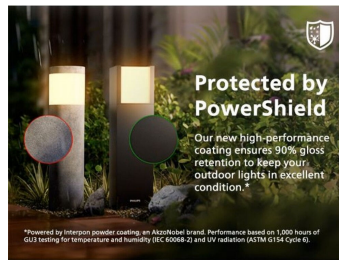

Odolné svetidlá

Ochranná povrchová úprava PowerShield Aby vaše vonkajšie svetidlá zostali vo výbornom stave, aplikujeme na ne špičkový práškový náter od spoločnosti Interpon – značky skupiny AkzoNobel. Je odolnejší než tradičné farby a zaisťuje ochranu pred vyblednutím, poškrábaním, preliačením a hrdzou, aby výrobky zostávali krásne a zachovali si špičkový výkon.

Odolnosť voči poveternostným vplyvom s krytím IP65

Krytie IP obsahuje dve číslice, ktoré označujú ochranu pred pevnými látkami, ako je prach, a kvapalinami, ako je dážď. Krytie IP65 znamená, že tieto svetidlá sú chránené pred striekajúcou vodou z akéhokoľvek smeru a sú vhodné na použitie v exteriéri.

Vysoký svetelný výkon

Rozžiarte svoju domácnosť kvalitným svetlom