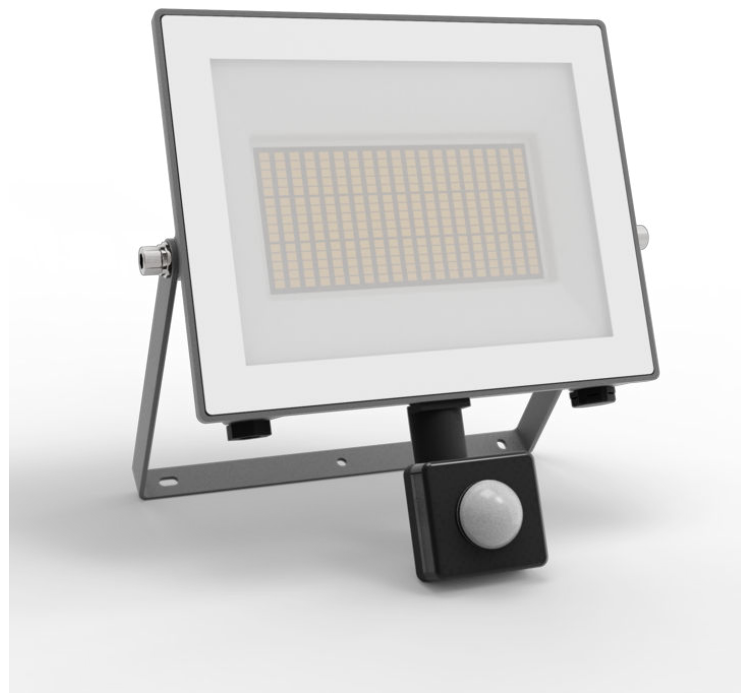

PHILIPS

Nástenné
svietidlá Lois, EÚ,

Mimoriadne účinné

5 000 K

Antracitové

Odolné voči vode

8720169365445

Naše zatiaľ energeticky najúspornejšie LED svietidlá

Vonkajšie reflektory Philips Lois Ultra Efficient pomocou revolučnej novej technológie znižujú emisie uhlíka, plytvanie materiálom a spotrebu energie. Pretože majú úžasnú životnosť – 50 000 hodín –, vydržia tieto svietidlá viac než dvakrát dlhšie ako ekvivalentné vonkajšie LED svietidlá Philips a spotrebujú o 50 % menej energie. A to je presne to, čo udržateľnejšia planéta potrebuje.

IP44 – odolné voči poveternostným vplyvom

Toto vonkajšie svetlo Philips je špeciálne navrhnuté do vlhkého vonkajšieho prostredia a bolo prísne testované na odolnosť voči vode. Krytie IP44 znamená, že je certifikované na ochranu proti prachu a striekajúcej vode – ideálne na bežné vonkajšie použitie.

Snímač pohybu Hue Motion pre viac pohodlia a pocit istoty

Obsahuje snímač pohybu Hue Motion, ktorý vás privíta pri návrate domov alebo vám dá vedieť, keď niekto prichádza.

Vysoký svetelný výkon

Rozžiarte svoju domácnosť kvalitným svetlom