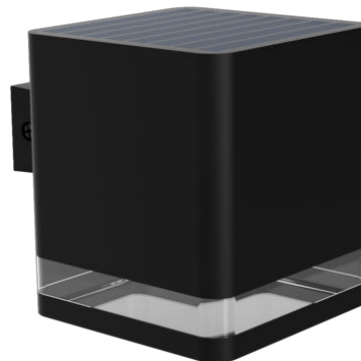

PHILIPS

Nástenné svietidlá
Virona, 1,8 W

Solárne do exteriéru

2700 K

Čierna

Dusk to Dawn, solárne, odolné
voči vode

8720169386815

Solárne záhradné osvetlenie na všetky ročné obdobia

Podstavecové svietidlo Philips Virona je spoľahlivé solárne svietidlo, ktoré vydrží svietiť dlhšie, znižuje spotrebu energie a podporuje udržateľnosť.

Jednoduchá inštalácia

- Nevyžaduje sa žiadna kabeláž

- IP44 – odolné voči poveternostným vplyvom

Svetlo vysokej kvality

- Teplé biele svetlo 2 700 K

Hlavné prvky

Nevyžaduje sa žiadna kabeľáž

Toto svetlo je napájané výhradne solárnou energiou a nevyžaduje žiadne elektrické vedenie, preto ho môžete ľahko umiestniť alebo premiestniť kamkoľvek na záhrade alebo v inom vonkajšom priestore.