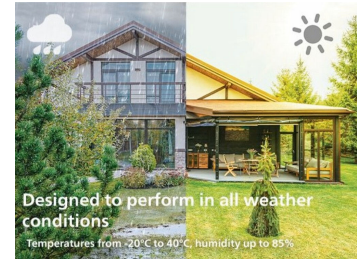

IP44 – odolné voči poveternostným vplyvom

Toto vonkajšie svetlo Philips je špeciálne navrhnuté do vlhkého vonkajšieho prostredia a bolo prísne testované na odolnosť voči vode. Krytie IP44 znamená, že je certifikované na ochranu proti prachu a striekajúcej vode – ideálne na bežné vonkajšie použitie.