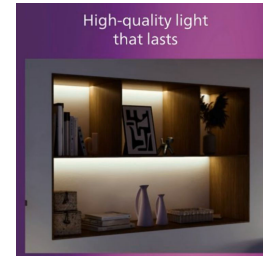

Kovový materiál vysokej kvality

Trvanlivý a atraktívny kovový materiál s výraznou povrchovou úpravou.

Technické údaje

Vlastnosti žiarovky

- Zamýšľané použitie: Interiér

Dizajn a povrchová úprava

- Farba: Biela
- Materiál: Kov

Environmentálne otázky

- Likvidácia výrobku: Na konci (ekonomickej) životnosti výrobok zlikvidujte v súlade s miestnymi predpismi a nelikvidujte ho spolu s bežným domovým odpadom. Správnou likvidáciou výrobku pomôžete predísť možným negatívnym vplyvom na životné prostredie a ľudské zdravie.

Doplňkové funkcie/príb. príslušenstvo

- Batérie pribalené: Nie
- Možnosť stlmenia diaľkovým ovládaním: Nie
- Integrované LED: Nie
- Zahrnuté diaľkové ovládanie: Nie

Vlastnosti svetla

- Čas zahrievania na 60 % svetla: <2

Rozličné

- Špeciálne navrhnuté pre: Kuchyňa, Spálňa, Jedáleň, Garáž, Obývací izba, Kancelária, Hala
- Štýl: Súčasné
- Typ: Lištové svetidlá