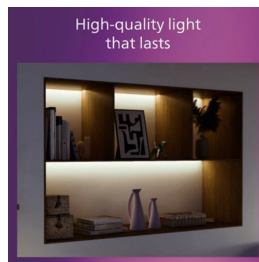

Materiály vysokej kvality

Odolný a atraktívny materiál zaručuje atraktívnu a dlhodobú investíciu.

Technické údaje

Vlastnosti žiarovky

- Zamýšľané použitie: Interiér

Dizajn a povrchová úprava

- Farba: Čierna
- Materiál: Kov, Plast

Environmentálne otázky

- Likvidácia výrobku: Na konci (ekonomickej) životnosti výrobok zlikvidujte v súlade s miestnymi predpismi a nelikvidujte ho spolu s bežným domovým odpadom. Správnu likvidáciu výrobku pomôžete predísť možným negatívnym vplyvom na životné prostredie a ľudské zdravie.

Doplňkové funkcie/prib. príslušenstvo

- Batérie pribalené: Nie
- Možnosť stlmenia diaľkovým ovládaním: Nie
- Integrované LED: Nie
- Zahrnuté diaľkové ovládanie: Nie

Vlastnosti svetla

- Čas zahrievania na 60 % svetla: 2

Rozličné

- Špeciálne navrhnuté pre: Kuchyňa, Spálňa, Jedáleň, Garáž, Obývací izba, Kancelária, Hala
- Štýl: Súčasné
- Typ: Lištové svetidlá

Iné vlastnosti

- Prúd: 8000 mA