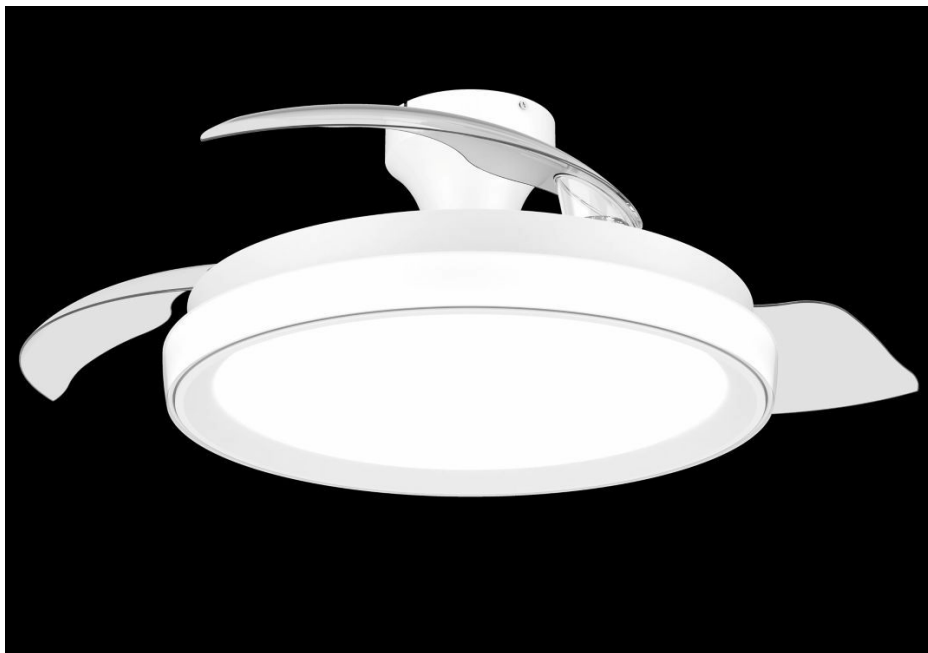

# PHILIPS

Stropné svetidlo s ventilátorom Bliss

Stropné svetidlá s ventilátorom

2 700 – 6 500 K

Biela

stmievateľné; diaľkové ovládanie; nastaviteľná biela

8721103096029

## Stropný ventilátor so zásuvnými lopatkami a regulovateľným aj nastaviteľným LED osvetlením

Vďaka stropnému svetlu s ventilátorom so zásuvnými lopatkami Philips Bliss získate LED osvetlenie, s ktorým budú vaše vnútorné priestory neustále jasne osvetlené, pohodlné a štýlové – po celý deň aj po celý rok. Stropný ventilátor sa môže pochváliť optimalizovanou konštrukciou s vylepšenou aerodynamikou lopatiek a intenzívnym prúdením vzduchu v dvoch smeroch. Ponúkne vám stabilný výkon, preto sa v lete rýchlo ochladíte a v zime zaistí efektívnu cirkuláciu vzduchu. Tichý motor neruší váš spánok ani sústredenie, zatiaľ čo stabilný stropný držiak a dokonale vyvážené lopatky minimalizujú rozkmitávanie. Samotné svetidlo sa môže pochváliť vysokou kvalitou svetla a flexibilitou použitia, na ktorú ste si pri značke Philips už zvykli. Navoďte si dokonalú atmosféru pre každý okamih – po ruke máte dokonale plynulú reguláciu (až na úroveň 5 %) aj nastaviteľné biele svetlo (od teplej bielej (3 000 K) až po studené denné svetlo (6 500 K). Naším vylepšeným rádiovým diaľkovým ovládaním

môžete stropný ventilátor s LED osvetlením ľahko ovládať z ľubovoľného miesta v domácnosti. Nemusíte ovládaním priamo mieriť na ventilátor.