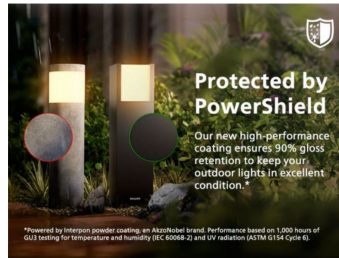

Odolné svietidlá

Ochranná povrchová úprava PowerShield Aby vaše vonkajšie svietidlá zostali vo výbornom stave, aplikujeme na ne špičkový práškový náter od spoločnosti Interpon – značky skupiny AkzoNobel. Je odolnejší než tradičné farby a zaisťuje ochranu pred vyblednutím, poškrabáním, preliačením a hrdzou, aby výrobky zostávali krásne a zachovali si špičkový výkon.