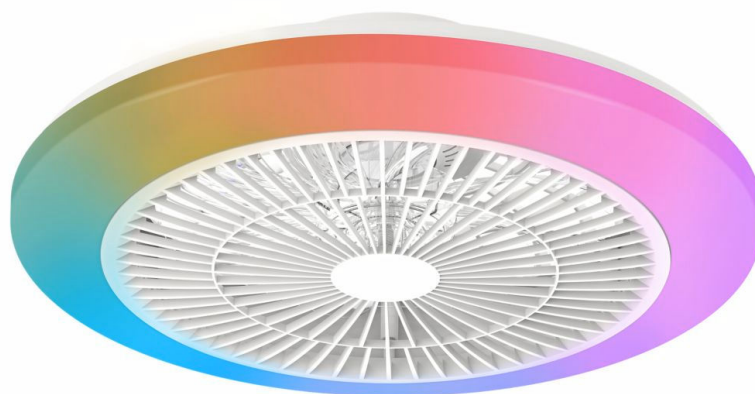

# PHILIPS

Stropné svetidlo  
s ventilátorom Amigo, 40 W  
(svetidlo) + 20 W (ventilátor)

Stropné svetidlá s  
ventilátorom

2 700 – 6 500 K

Biela

stmievateľné; dialkové  
ovládanie; RGB  
farby; nastaviteľná biela

## Robustný stropný ventilátor s regulovateľným a nastaviteľným LED osvetlením

Vďaka stropnému svetlu s ventilátorom Philips Amigo získate LED osvetlenie, s ktorým budú vaše vnútorné priestory neustále jasne osvetlené, pohodlné a farebné – po celý deň aj po celý rok. Vďaka zakriveným lopatkám uzavretým v robustnom kryte s dvojitým krúžkom na bezpečnú a spoľahlivú prevádzku, maximálnemu objemu prúdenia vzduchu 30 m<sup>3</sup>/min, šiestim rýchlostiam ventilátora a dvom smerom prúdenia vzduchu náš stropný ventilátor rýchlo chladí vzduch v lete a efektívne cirkuluje vzduch v zime. Tichý motor vám nenaruší spánok ani sústredenie, zatiaľ čo aerodynamický dizajn lopatiek znižuje hluk vetra. Vytvorte dokonalú atmosféru s deviatimi farebnými režimami vrátane šiestich dynamických plnofarebných režimov a bieleho svetla nastaviteľného od teplého (2700 K) po studený (6500 K) odtieň. Naším vylepšeným rádiovým diaľkovým ovládaním môžete stropný ventilátor s LED osvetlením ľahko ovládať z ľubovoľného miesta v domácnosti. Nemusíte ovládaním priamo mieriť na ventilátor.