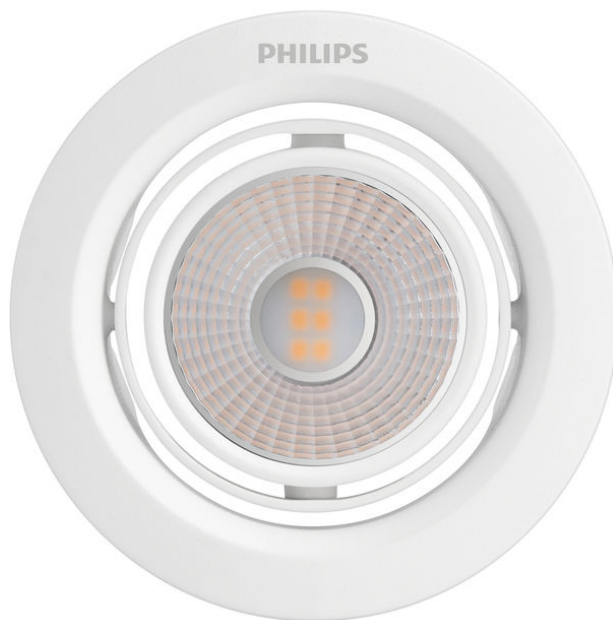

# PHILIPS

ไฟแบบฝัง Pomeron

ไฟแบบฝัง

2700K

สีขาว

59775/31/HO

## ผลิตภัณฑ์ส่องสว่างทั่วไป เพื่อบ้านที่สดใส

จัดการทิศทางแสงของคุณในทิศทางต่างๆ ด้วยหัวที่ปรับได้ในการหมุนแบบ 2 แกนของไฟเฉพาะจุด LED ของ Philips Pomeron ที่มีการออกแบบด้วยสีขาวทันสมัยที่เสริมการตกแต่งของคุณ เพิ่มลำแสงที่แข็งแกร่งและเน้นด้วยความรู้สึกที่ชัดเจน

### ง่ายต่อการใช้งาน

- สามารถปรับมุมของแสงได้

### การออกแบบและตกแต่ง

- สี: Hue White
- วัสดุ: โลหะ, พลาสติก