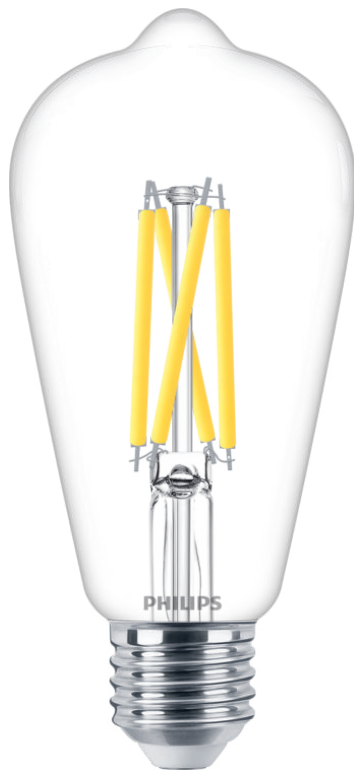

PHILIPS

หลอดไฟ (หรี่แสงได้)

LED

6 วัตต์-60 (GLS 72, CFL 14, ฮาโล
เจน 50) วัตต์

E27

โทนแสงสีเหลือง

การหรี่ (Dimming)

8719514377219

พบกับไฟ LED หรี่แสงได้ โทนแสงสีเหลือง

หลอดไฟ LED ของ Philips ให้โทนแสงสีเหลืองที่สวยงาม พร้อมอายุการใช้งานที่ยาวนาน และการประหยัดพลังงานอันน่าเหลือเชื่อ ด้วยการออกแบบที่หรูหราและสะอาดตา ทำให้หลอดไฟดวงนี้ลงตัวเหมาะที่จะมาแทนที่หลอดไฟดั้งเดิมแบบฝ้าของคุณ

เหมาะกับไฟทั่วไป

ผลิตภัณฑ์ส่องสว่างสมัยใหม่พร้อมหลอดไฟ LED มาตรฐานของ Philips เพื่อการส่องสว่างรอบด้าน เหมาะอย่างยิ่งสำหรับการให้แสงสว่างในห้องทั่วไป

รายละเอียดเฉพาะ

คุณลักษณะหลอดไฟ

- การใช้ที่มุ่งประสงค์: ในร่ม
- รูปทรงหลอดไฟ: หลอดไฟที่ไม่กระจายแสงทุกทิศทาง
- ช่อง: E27
- ประเภทของกระจก: ใส
- หรีแสงได้: เฉพาะที่มีตัวหรีไฟเฉพาะเท่านั้น
- ผิวหลอดไฟ: ใส

ขนาดหลอดไฟ

- ความสูง: 14 cm
- ความกว้าง: 6.4 cm

การออกแบบและตกแต่ง

- วัสดุ: กระจก

ความทนทาน

- จำนวนวงจรอายุการเปิด-ปิดสวิตช์: 20,000
- ช่วงอุณหภูมิแวดล้อมกว้าง: -20 ถึง +45 °C
- อายุการใช้งานสั้น: 15,000 ชั่วโมง