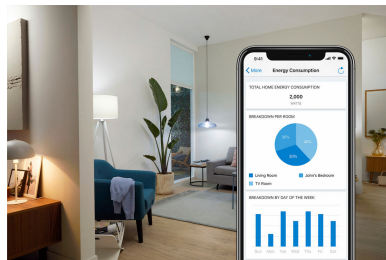

การตรวจสอบพลังงาน

แอปพลิเคชัน WiZ จะเก็บบันทึกข้อมูลการใช้พลังงานของดวงไฟของคุณไว้ คุณจึงสามารถดูรายงานรายสัปดาห์หรือรายวันของคุณ แล้ววางแผนใช้ไฟอย่างชาญฉลาดเพื่อประหยัดพลังงานที่บ้านของคุณให้ดีที่สุด