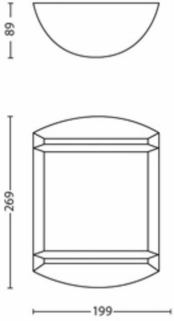

Işıklıla güzelleştirilmiş bir bahçenin keyfini çıkarın

Beyaz Philips Antelope LED dış mekan duvar aklı, dayanıklı, yüksek kaliteli sentetik malzemeden üretilmiştir. Tanıdık ilaç kutusu tasarımı, dış mekan alanlarının net aydınlatılması için her yöne bol miktarda dağınık soğuk beyaz ışık verir.

Çevreci aydınlatma çözümleri

- Enerji tasarrufu
- Yüksek kaliteli LED ışığı
- 25 yıla kadar uzun kullanım ömrü
- Soğuk beyaz ışık
- Philips, LED modülü ve sürücüsünde 5 yıllık garanti sunar

Bahçeniz için tasarlandı

- IP44 - hava koşullarına dayanıklı