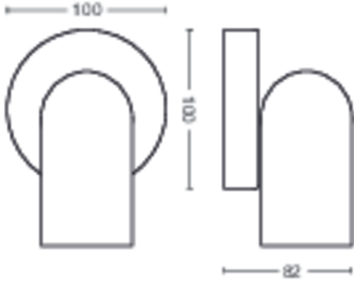

PHILIPS

Pongee Tavan/
Duvar Spot Lamba

Tavan/Duvar Spot
Lambaları

Ampul yok

Siyah

50581/30/PN