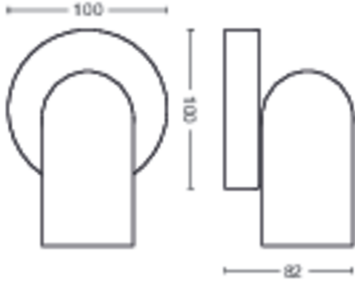

PHILIPS

Pongee Tavan/
Duvar Spot Lamba

Tavan/Duvar Spot
Lambaları

Ampul yok

Beyaz

50581/31/PN