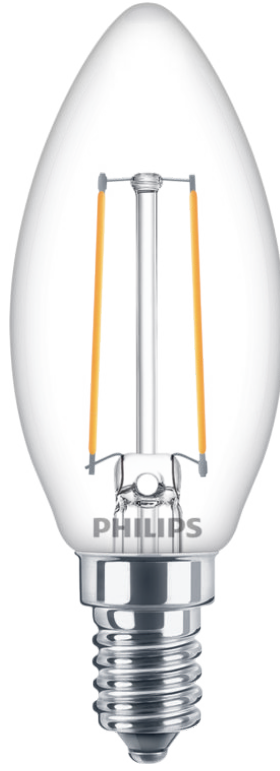

# PHILIPS

Filament Mum  
Şeffaf 40 W B35 E14

LED

3000 K

400 lm

10.000 saat

8718699623258

## Ev için son teknoloji LED ampul

Philips LED ampuller güzel ve sıcak beyaz ışık, olağanüstü uzun ömür ve anında önemli miktarda enerji tasarrufu sağlar. Saf ve zarif tasarımıyla, bu ampul net akkor ampulleriniz için mükemmel bir alternatiftir.

## Standart akkor ampullerle benzer bir şekle ve boyuta sahiptir

Güzel şekillendirilmiş tasarımı ve tanıdık boyutlarıyla, bu, modern bir aydınlatma, enerji tasarrufu sağlayan standart bir LED ampuldür. Standart akkor ampullerin yerini alacak mükemmel sürdürülebilir bir değişiklik. Brad, tüm bu metinleri tekrar gözden geçir. İyi okunmuyor.

## Ampul özellikleri

- Kullanım amacı: İç mekan
- Lamba biçimi: Sabit mum
- Soket: E14
- Lamba Kaplaması: Şeffaf
- Kısılabilir: Hayır
- Lamba Malzemesi: Cam