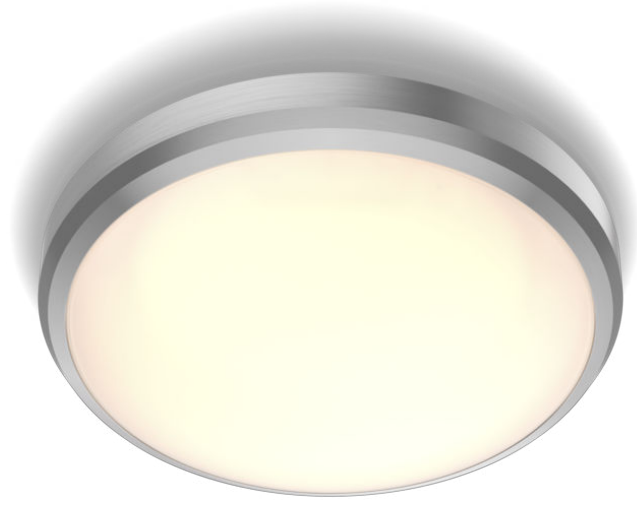

# PHILIPS

Doris Tavan  
Lambası 6 W

Tavan Lambaları

2700 K

Nikel

Su Geçirmez

8718699758820

## Gözlerinizi yormayan rahat LED ışık

Philips LED aydınlatma armatürleri gözlerinizin rahatlığı için tasarlanmış ışık sağlar.