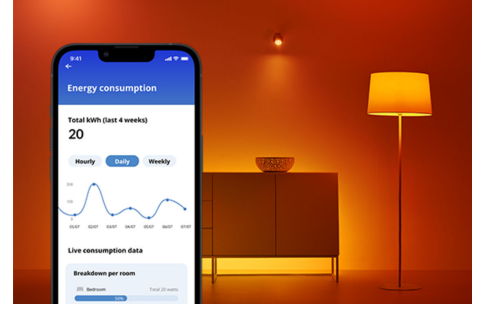

Ampul 100 W A67 E27

WiZ LED A67 tam renkli ampul, günlük yařantınıza akıllı aydınlatmayı getirir. Sıcak ve sođuk beyaz ışığın yanı sıra, 16 milyon renkle istediđiniz ortamı oluşturmak için mevcut herhangi bir lambaya takın. Günlük veya haftalık rutinlerinize göre ışıkların açılmasını ve kapatılmasını programlayabilir, akıllı telefonunuzla veya sesinizle kontrol edebilir ve uzakta olduđunuzda bile ışıklarınıza uzaktan erişebilirsiniz. WiZ ışıklar mevcut Wi-Fi ađınıza bađlanır, ek donanım gerektirmez.

ÜRÜN ÖZELLİKLERİ

- Tüm renklere akıllı ampul
- En fazla 1521 lümen
- Kolay tak ve çalıştır özelliđi
- Uygulama veya ses ile kontrol edin

Kurulumu kolay akıllı aydınlatma işlevleri

WiZ ışığınızı Wi-Fi ağınıza bağlayarak akıllı özelliklerden anında yararlanın. Evden uzakta olduğunuzda ışıkları kolayca kontrol edin ve otomatik olarak açılıp kapanacak şekilde programlayın. Hub veya ağ geçidi gibi ek donanım kurmanıza gerek yok!

Hareket ettikçe yanan özel SpaceSense™ ışığı

WiZ'in SpaceSense teknolojisi ışıklarınızı hareket sensörlerine dönüştürür. Bir odada en az iki WiZ ışığı varsa, WiZ uygulamasında SpaceSense özelliğini etkinleştirebilir ve hareket algılamayla ışıkların otomatik olarak açılıp kapanmasını sağlayabilirsiniz. Çok basit. Bu SpaceSense. Bu WiZ.

Sıcaktan soğuğa ayarlanabilir beyaz ışıkla doğru ambiyansı ayarlayın

Etkinlikleriniz için en iyi ortamı yaratmak üzere enerji veren soğuk beyazdan yumuşak sıcak beyaz ışığa kadar geniş bir yelpaze arasından seçim yapın veya Focus ve Relax gibi önceden ayarlanmış modlardan birini seçin.