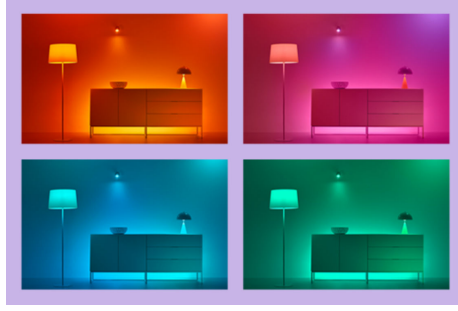

Gününüzü güzelleştirmek için milyonlarca renk ve değişen ışık modları

Beğendiğiniz herhangi bir ışık rengini seçin veya sizin için tasarladığımız dinamik ışık modunu kullanın. Örneğin Fireplace veya Ocean, harika bir atmosfer yaratmanıza ve ruh halinizi iyileştirmenize yardımcı olacaktır.