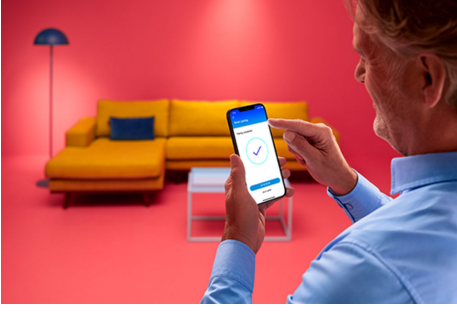

Kurulumu kolay akıllı aydınlatma işlevleri

WiZ ışığınızı Wi-Fi ağınıza bağlayarak akıllı özelliklerden anında yararlanın. Evden uzakta olduğunuzda ışıkları kolayca kontrol edin ve otomatik olarak açılıp kapanacak şekilde programlayın. Hub veya ağ geçidi gibi ek donanım kurmanıza gerek yok!