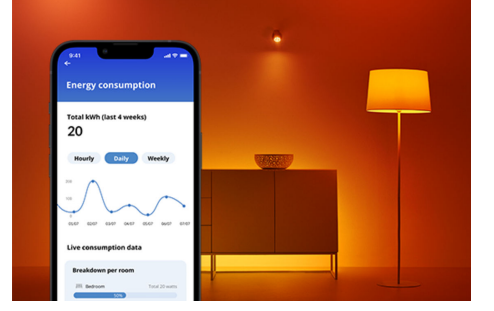

ÜRÜN ÖZELLİKLERİ

- Ayarlanabilir beyaz akıllı ampul
- En fazla 470 lümen
- Kolay tak ve çalıştır özelliği
- Uygulama veya ses ile kontrol edin

Kurulumu kolay akıllı aydınlatma işlevleri

WiZ ışığınızı Wi-Fi ağınıza bağlayarak akıllı özelliklerden anında yararlanın. Evden uzakta olduğunuzda ışıkları kolayca kontrol edin ve otomatik olarak açılıp kapanacak şekilde programlayın. Hub veya ağ geçidi gibi ek donanım kurmanıza gerek yok!

Hareket ettikçe yanan özel SpaceSense™ ışığı

WiZ'in SpaceSense teknolojisi ışıklarınızı hareket sensörlerine dönüştürür. Bir odada en az iki WiZ ışığı varsa, WiZ uygulamasında SpaceSense özelliğini etkinleştirebilir ve hareket algılamayla ışıkların otomatik olarak açılıp kapanmasını sağlayabilirsiniz. Çok basit. Bu SpaceSense. Bu WiZ.

Sıcaktan soğuğa ayarlanabilir beyaz ışıkla doğru ambiyansı ayarlayın

Etkinlikleriniz için en iyi ortamı yaratmak üzere enerji veren soğuk beyazdan yumuşak sıcak beyaz ışığa kadar geniş bir yelpaze arasından seçim yapın veya Focus ve Relax gibi önceden ayarlanmış modlardan birini seçin.