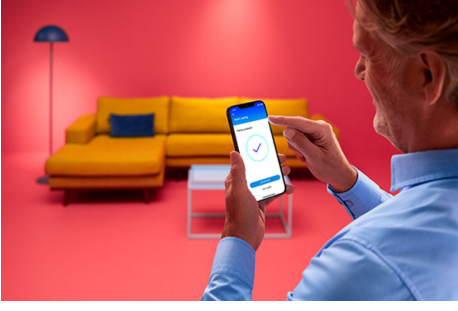

Mum 40 W C37 E14

Bu akıllı WIZ LED mum şekilli ampulle hayatınıza insan odaklı aydınlatma katın. Odaklanmanıza veya rahatlamanıza yardımcı olması için sıcak ve soğuk beyazın farklı tonlarını uygulayın. Günlük veya haftalık rutinlerinize göre ışıkların açılmasını ve kapatılmasını programlayabilir, akıllı telefonunuzla veya sesinizle kontrol edebilir ve uzakta olduğunuzda bile ışıklarınıza uzaktan erişebilirsiniz. WIZ ışıklar mevcut Wi-Fi ağınıza bağlanır, ek donanım gerektirmez.

ÜRÜN ÖZELLİKLERİ

- Ayarlanabilir beyaz akıllı ampul
- En fazla 470 lümen
- Kolay tak ve çalıştır özelliği
- Uygulama veya ses ile kontrol edin

Kurulumu kolay akıllı aydınlatma işlevleri

WiZ ışığınızı Wi-Fi ağınıza bağlayarak akıllı özelliklerden anında yararlanın. Evden uzakta olduğunuzda ışıkları kolayca kontrol edin ve otomatik olarak açılıp kapanacak şekilde programlayın. Hub veya ağ geçidi gibi ek donanım kurmanıza gerek yok!