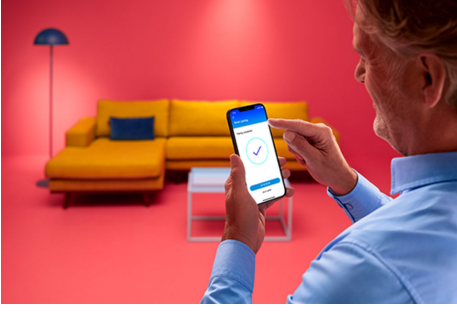

Wi-Fi BLE 50W ST64 E27 920-50 AMB 1PF/6

Bu WiZ smart Filament ampulün Edison tarzı şekli ve sıcak-soğuk beyaz ışığı ve kehribar rengi kaplaması, size her odada nostaljik bir görünüm verir. Karartmak ve aydınlatmak için WiZ uygulamasıyla veya sesinizle kumanda edin veya Wi-Fi kurulumlarında önceden ayarlanmış ışık modlarını kullanın.

ÜRÜN ÖZELLİKLERİ

- Ayarlanabilir beyaz akıllı ampul
- En fazla 640 lümen
- Kolay tak ve çalıştır özelliği
- Uygulama veya ses ile kontrol edin

Kurulumu kolay akıllı aydınlatma işlevleri

WiZ ışığınızı Wi-Fi ağınıza bağlayarak akıllı özelliklerden anında yararlanın. Evden uzakta olduğunuzda ışıkları kolayca kontrol edin ve otomatik olarak açılıp kapanacak şekilde programlayın. Hub veya ağ geçidi gibi ek donanım kurmanıza gerek yok!

Mükemmel ışık sahnenizi yaratın

Gününüzün herhangi bir anında kusursuz ışık ortamını yaratmak için farklı renk ve beyaz ışık modlarından oluşan kendi karışımınızı yaratın. Yeni sahnenizi kaydedin ve istediğiniz zaman WiZ uygulaması veya sesle seçin.

Sıcaktan soğuğa ayarlanabilir beyaz ışıkla doğru ambiyansı ayarlayın

Etkinlikleriniz için en iyi ortamı yaratmak üzere enerji veren soğuk beyazdan yumuşak sıcak beyaz ışığa kadar geniş bir yelpaze arasında seçim yapın veya Focus ve Relax gibi önceden ayarlanmış modlardan birini seçin.