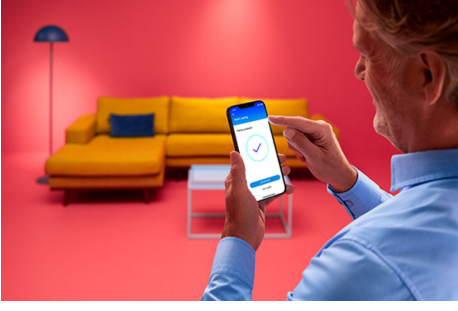

## Yukarı ve Aşağı Duvar Spot Lambası

Duvarlarındaki ışık huzmeleriyle hem eğlenin hem de renklerle bir ambiyans yaratın. İç Mekan için olan Yukarı ve Aşağı Duvar Lambamız yukarıyı ve aşağıyı aydınlatarak ilginç ışık şekilleri, gölgeler ve renkler üretir ve odanıza karakter verir.

### Kurulumu kolay akıllı aydınlatma işlevleri

WiZ ışığınızı Wi-Fi ağınıza bağlayarak akıllı özelliklerden anında yararlanın. Evden uzakta olduğunuzda ışıkları kolayca kontrol edin ve otomatik olarak açılıp kapanacak şekilde programlayın. Hub veya ağ geçidi gibi ek donanım kurmanıza gerek yok!