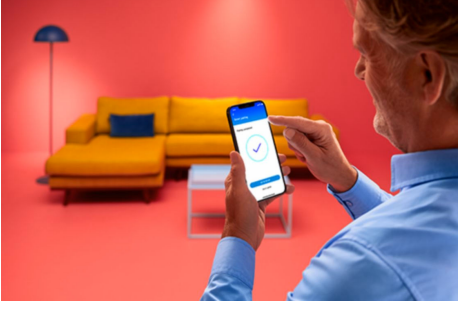

Kurulumu kolay akıllı aydınlatma işlevleri

WiZ ışığınızı Wi-Fi ağınıza bağlayarak akıllı özelliklerden anında yararlanın. Evden uzakta olduğunuzda ışıkları kolayca kontrol edin ve otomatik olarak açılıp kapanacak şekilde programlayın. Hub veya ağ geçidi gibi ek donanım kurmanıza gerek yok!