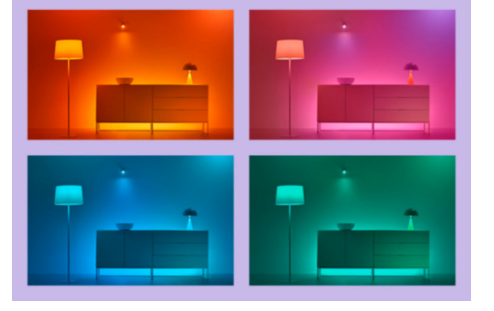

Günüünüzü güzelleştirmek için milyonlarca renk ve değişen ışık modları

Beğendiğiniz herhangi bir ışık rengini seçin veya sizin için tasarladığımız dinamik ışık modunu kullanın. Örneğin Fireplace veya Ocean, harika bir atmosfer yaratmanıza ve ruh halinizi iyileştirmenize yardımcı olacaktır.