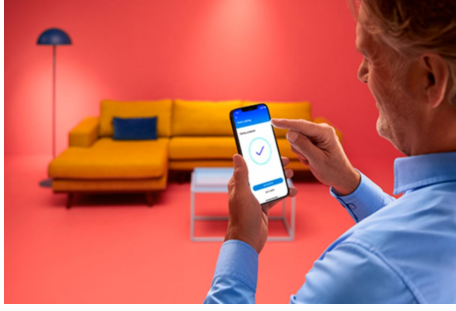

İnce, şık tasarım

Bu ışığın minimalist tasarımı ve ince formu, her türlü iç dekor stiline zahmetsizce uymasını sağlar.

Kurulumu kolay akıllı aydınlatma işlevleri

WiZ ışığınızı Wi-Fi ağınıza bağlayarak akıllı özelliklerden anında yararlanın. Evden uzakta olduğunuzda ışıkları kolayca kontrol edin ve otomatik olarak açılıp kapanacak şekilde programlayın. Hub veya ağ geçidi gibi ek donanım kurmanıza gerek yok!

Mükemmel ışık sahnenizi yaratın

Gününüzün herhangi bir anında kusursuz ışık ortamını yaratmak için farklı renk ve beyaz ışık modlarından oluşan kendi karışımınızı yaratın. Yeni sahnenizi kaydedin ve istediğiniz zaman WiZ uygulaması veya sesle seçin.