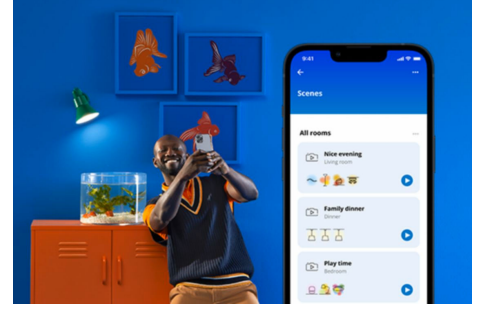

## Kare Panel 12 W

WiZ Akıllı Tavan Panel Lambasıyla hayatınıza ışık katın. Minimalist siyah ve klasik beyaz arasında seçim yapın; dekorasyonunuza en uygun olanı seçin! Ayarlanabilir beyaz ışık ile LED armatürün tüm rahatlığından ve enerji tasarrufundan yararlanın. Konsantre olmak için soğuk gün ışığını, rahatlamak içinse sıcak mum ışığını ve ikisi arasındaki tüm tonları deneyin. Üstelik WiZ uygulamasıyla veya sesinizle %100 uzaktan kontrol edilebilir özelliktedir.

### Kurulumu kolay akıllı aydınlatma işlevleri

WiZ ışığınızı Wi-Fi ağınıza bağlayarak akıllı özelliklerden anında yararlanın. Evden uzakta olduğunuzda ışıkları kolayca kontrol edin ve otomatik olarak açılıp kapanacak şekilde programlayın. Hub veya ağ geçidi gibi ek donanım kurmanıza gerek yok!

### Mükemmel ışık sahnenizi yaratın

Gününüzün herhangi bir anında kusursuz ışık ortamını yaratmak için farklı renk ve beyaz ışık modlarından oluşan kendi karışımınızı yaratın. Yeni sahnenizi kaydedin ve istediğiniz zaman WiZ uygulaması veya sesle seçin.