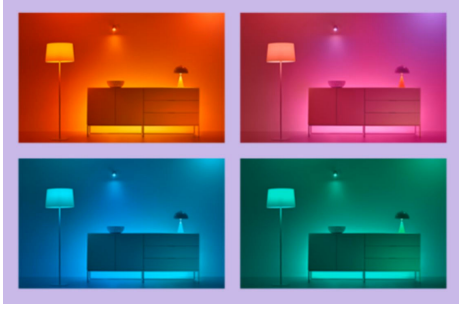

Gününüzü güzelleştirmek için milyonlarca renk ve değişen ışık modları

Beğendiğiniz herhangi bir ışık rengini seçin veya sizin için tasarladığımız dinamik ışık modunu kullanın. Örneğin Fireplace veya Ocean, harika bir atmosfer yaratmanıza ve ruh halinizi iyileştirmenize yardımcı olacaktır.

Sıcaktan soğuğa ayarlanabilir beyaz ışıkla doğru ambiyansı ayarlayın

Etkinlikleriniz için en iyi ortamı yaratmak üzere enerji veren soğuk beyazdan yumuşak sıcak beyaz ışığa kadar geniş bir yelpaze arasından seçim yapın veya Focus ve Relax gibi önceden ayarlanmış modlardan birini seçin.

İşıklarınızı kolayca kontrol edin, hem de her yerden

Evde kimse yokken ışıklar açık kaldıysa diye endişelenmenize gerek yok. Nerede olursanız olun akıllı telefonunuzla kapatmanız yeterlidir.