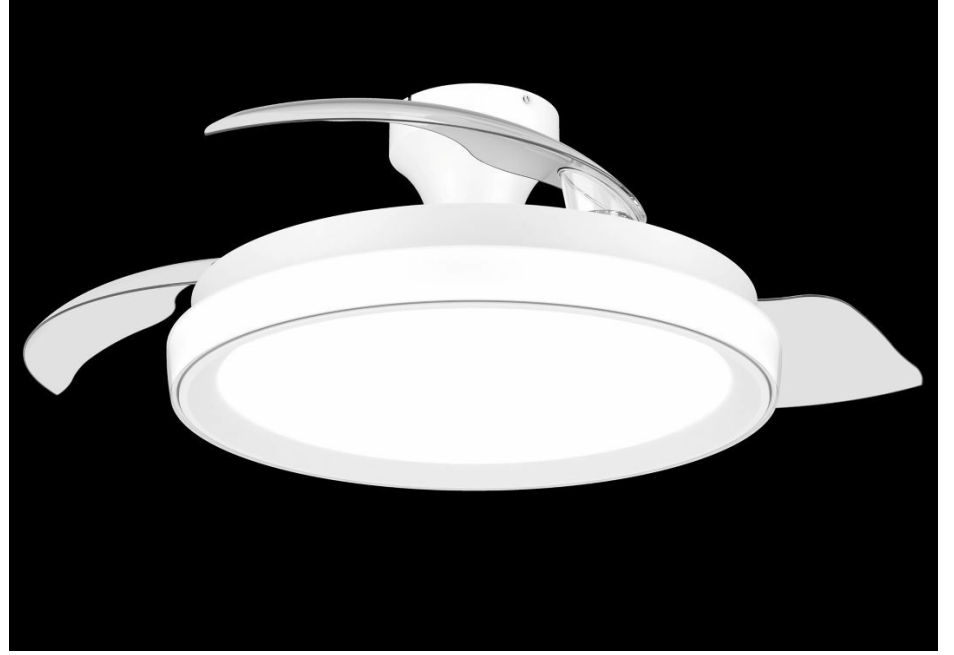

## Bliss Lambalı Tavan Vantilatörü

Tavan Vantilatörü  
Lambaları

2700-6500 K

Beyaz

Dim edilebilir; Uzaktan  
Kumanda; Ayarlanabilir Beyaz

8721103096029

## Karartılabilir ve ayarlanabilir LED ışıklı katlanabilir kanatlı tavan vantilatörü

Philips Bliss LED ışıklı katlanabilir kanatlı tavan vantilatörü, iç mekanlarınızın tüm gün ve tüm yıl boyunca aydınlık, konforlu ve şık görünmesini sağlar. Optimize edilmiş aerodinamik fan kanadı tasarımı, güçlü hava hacmi ve iki hava akışı yönüyle tavan vantilatörümüz, yazın hızlı soğutma ve kışın havayı etkili bir şekilde dolaştırma sağlayarak tutarlı performans sunar. Sessiz motoru uykunuzu veya konsantrasyonunuzu bozmaz ve sağlam tavan montajı ve mükemmel ağırlık dengesine sahip fan kanatları sallanmayı en aza indirir. Işık, Philips'ten beklediğiniz yüksek ışık kalitesi ve ayarlanabilirliği sunar. Yumuşak dim etme (%5'e kadar) ve sıcak beyazdan (3000 K) soğuk gün ışığına (6500 K) kadar ile ayarlanabilir beyaz ışıkla her an için mükemmel ortamı oluşturun. Geliştirilmiş RF tabanlı uzaktan kumandamız, LED ışıklı tavan vantilatörünü evinizin herhangi bir yerinden kolayca kontrol etmenizi sağlar; kumandayı fana doğrultmanıza gerek yok.

## Güçlü hava akışı

Tavan vantilatörümüz, güçlü DC motoru ve güçlü hava akışı sağlayan optimize edilmiş vantilatör kanadı tasarımı ile hızlı ve etkili soğutma sağlar.

## Tasarım ve kaplama

- Renk: White
- Malzeme: Plastik