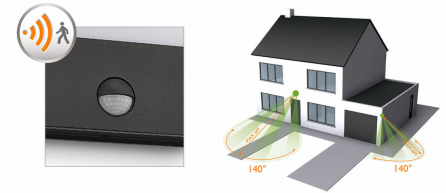

Датчик движения в комплекте

Благодаря поставляемому в комплекте датчику движения светильник поприветствует вас, когда вы вернетесь домой, и предупредит, что к вам пришли гости. При обнаружении движения датчиком светильник автоматически включается.