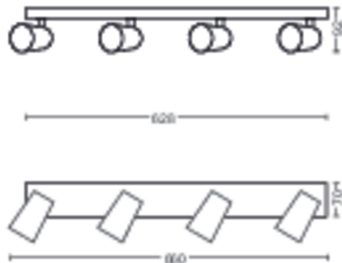

PHILIPS

Потолочный/настенный
светильник акцентного
освещения Paisley, 4 шт.

Потолочные/настенные
светильники акцентного
освещения

Без лампы

Белый

50574/31/PN