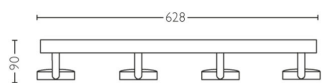

Свет становится теплее пропорционально снижению яркости

Меняйте освещение согласно вашему занятию. Используя светодиодные светильники акцентного освещения Philips WarmGlow, вы можете плавно настроить необходимый уровень освещения — от яркого функционального освещения для ежедневных задач до мягкого теплого свечения для отдыха. Свет становится теплее пропорционально снижению яркости.

Подходящее освещение для удобства и отдыха

- Простая установка благодаря ClickFix
- Высокое качество светодиодного освещения при экономии энергии
- Срок службы лампы: до 30 лет использования
- Мгновенная яркость
- Высококачественная светоотдача — 2000 люмен
- Чтобы вашим глазам было комфортно
- Встроенный светодиодный источник света
- Душевный комфорт в течение 5 лет гарантии

Многофункциональное освещение для каждого момента дня

- Измените атмосферу одним поворотом диммера

Превосходный дизайн и оптимальное освещение

- Долговечные, высококачественные материалы
- Регулируемый держатель лампы акцентного освещения для максимальной гибкости
- Идеальный световой пучок для акцентного освещения