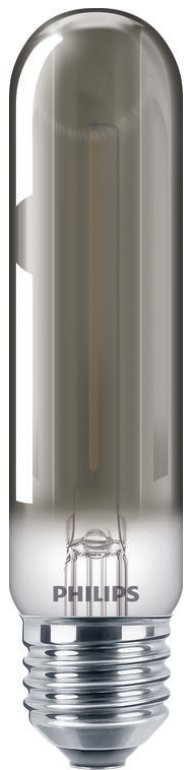

PHILIPS

Дымчатая филаментная
лампа, 11 Вт, T32, цоколь
E27

Светодиод

1800 К

100 лм

15 000 ч

8718699759674

Уникальный дизайн

Светодиодные лампы Philips излучают приятный теплый белый свет, отличаются долгим сроком службы и позволяют экономить электроэнергию с первого дня использования. Благодаря современному и элегантному дизайну эта лампа с регулировкой яркости идеально заменит стандартную матовую лампу.

Размеры лампы

- Высота: 14 см
- Ширина: 3,2 см

Дизайн и отделка

- Материал: Стекло

Срок службы

- Количество циклов переключения: 20 000
- Номинальный срок службы: 15 000 часов
- Диапазон температур окружающей среды: От -20 до +40 °C