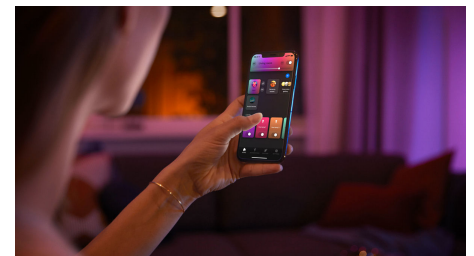

Управляйте одновременно десятью лампами с помощью Bluetooth

С помощью приложения Hue Bluetooth вы можете управлять всем интеллектуальным освещением Hue в одной комнате вашего дома. Добавьте до 10 интеллектуальных источников света и управляйте ими всего одним нажатием кнопки на мобильном устройстве.