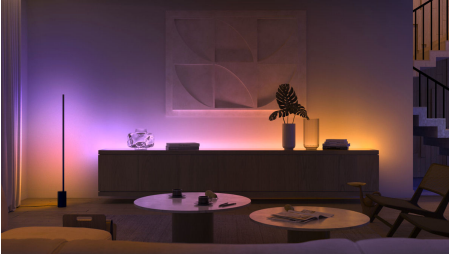

Создавайте индивидуальную атмосферу благодаря многоцветному интеллектуальному освещению

Мгновенно создавайте особую атмосферу для любого мероприятия в своем доме с более чем 16 млн цветов. Одним нажатием кнопки вы можете создать праздничное настроение для вечеринки, превратить свою гостиную в кинотеатр, украсить интерьер цветными акцентами и многое другое.