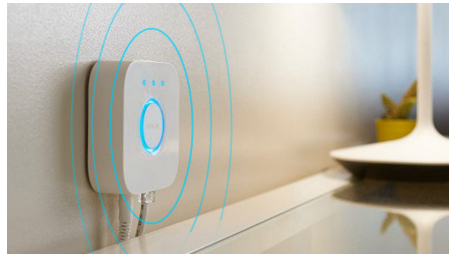

Раскройте весь потенциал умного освещения с блоком управления Bridge

Блок управления Bridge открывает возможности, которые делают умное освещение по-настоящему умным — управление освещением вне дома, управление голосом, автоматическое освещение и многое другое. Добавьте к своей системе блок управления Bridge, чтобы создать эффект присутствия, использовать безопасные и надежные технологии и многое другое. Блок управления Bridge — это ключ к умному освещению — ничего подобного вы раньше не видели.

Запасные части, доступные для этого продукта

Нужны запасные части для этого продукта? Мы предлагаем сменные адаптеры питания, крепления и многое другое, чтобы вы могли вдохнуть новую жизнь в свои светильники.