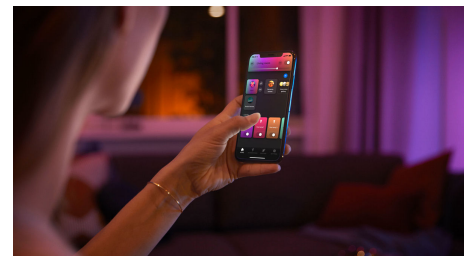

Управляйте одновременно десятью лампами с помощью Bluetooth

С помощью приложения Hue Bluetooth вы можете управлять всем интеллектуальным освещением Hue в одной комнате вашего дома. Добавьте до 10 интеллектуальных источников света и управляйте ими всего одним нажатием кнопки на мобильном устройстве.