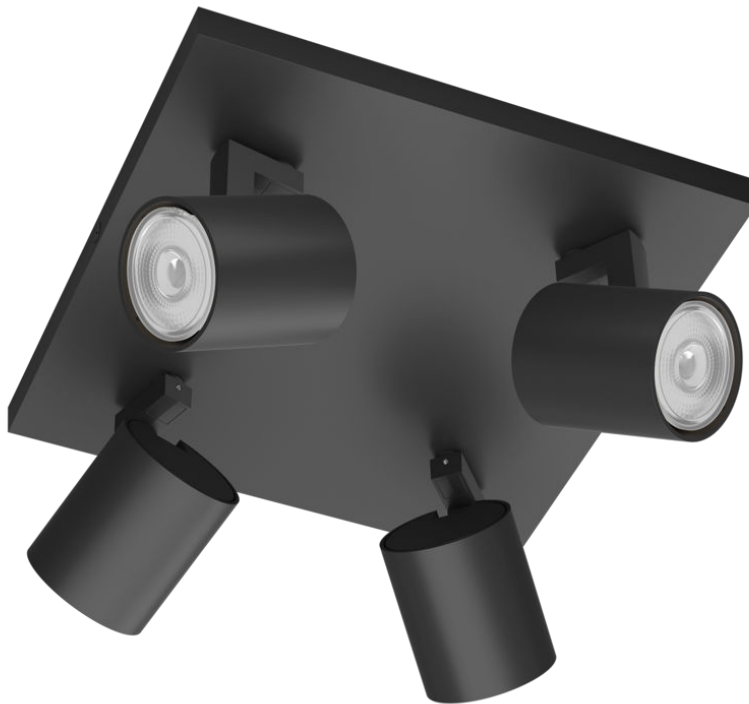

# PHILIPS

Потолочный/настенный  
светильник акцентного  
освещения Runner, 4 шт.

Потолочные/настенные  
светильники акцентного  
освещения

Без лампы

Черный

ClickFix

8719514435353

## Наслаждайтесь МОМЕНТОМ

Этот светильник отличается утонченной простой конструкцией в индустриальном стиле, которая идеально впишется в любой современный интерьер. Черный алюминиевый корпус безупречно дополняет источник света. Эффектный предмет декора с вращающимся источником света.

### **Особые свойства**

- Регулируемый держатель лампы акцентного освещения
- Элегантный черный

## Дизайн и отделка

- цвет: черный
- Материал: Металл