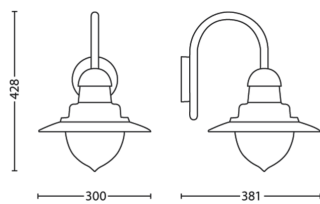

PHILIPS

Настінний світильник
Raingroup на 60 Вт, цоколь
E27, без лампи

myGarden

Лампа не постачається

Бронза

Водостійка

01652/06/PN