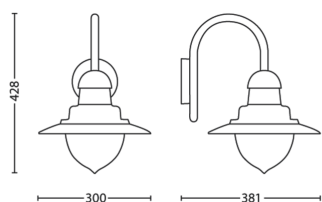

PHILIPS

Настінний світильник
Raindrop на 60 Вт, цоколь
E27, без лампи

myGarden

Лампа не постачається

Чорний

Водостійка

01652/30/PN