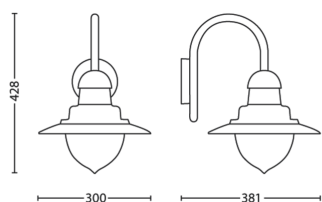

PHILIPS

Настінний світильник
Raindrop на 60 Вт, цоколь
E27, без лампи

myGarden

Лампа не постачається

Антрацит

Водостійка

01652/52/PN