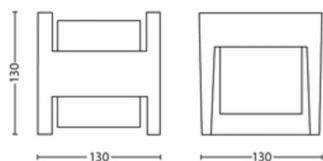

Сталі світлові рішення

- Енергоефективність
- Високоякісна світлодіодна лампа
- Довгий строк служби – до 25 років
- Тепле біле світло
- Philips пропонує 5-річну гарантію на світлодіодний модуль і драйвер

Призначено для вашого саду

- IP44 – захист від впливу погоди