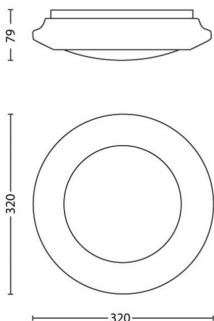

PHILIPS

Стельовий світильник
Cinnabar, 17 Вт

Стельові світильники

2700К

Білий

33362/31/16