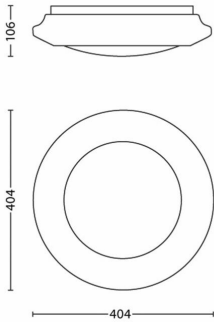

PHILIPS

Стельовий світильник
Cinnabar, 20 Вт

Стельові світильники

4000К

Білий

33365/31/17