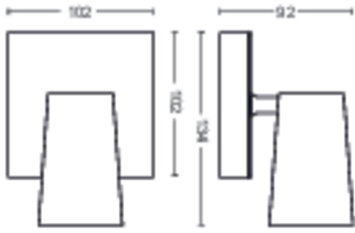

# PHILIPS

Стельовий/настінний  
точковий світильник  
Paisley

Стельові / настінні точкові  
світильники

Лампа не постачається

Білий

50571/31/PN