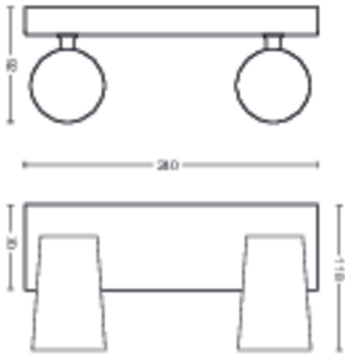

PHILIPS

Стельовий/настінний
точковий світильник
Paisley, 2 шт.

Стельові / настінні точкові
світильники

Лампа не постачається

Білий

50572/31/PN