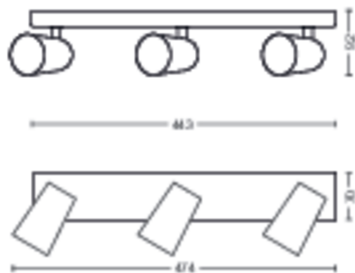

PHILIPS

Стельовий / настінний
точковий світильник
Paisley, 3 шт.

Стельові / настінні точкові
світильники

Лампа не постачається

Алюміній

50573/48/PN